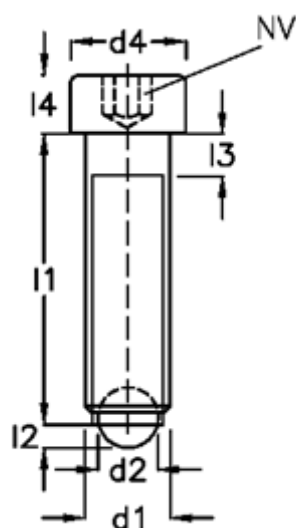

Varenummer: 20927679  
Beskrivelse: E+G Kuglespændeskruer  
GN 606-M12-30-A

## Mål

d1	= M12	l4 = 12
d2	= 8.0	
d3	= 7.2	
d4	= 18	
Indvendig sekskant	= 10.0	
l1	= 30	
l2	= 2.0	
l3	= 5.0	